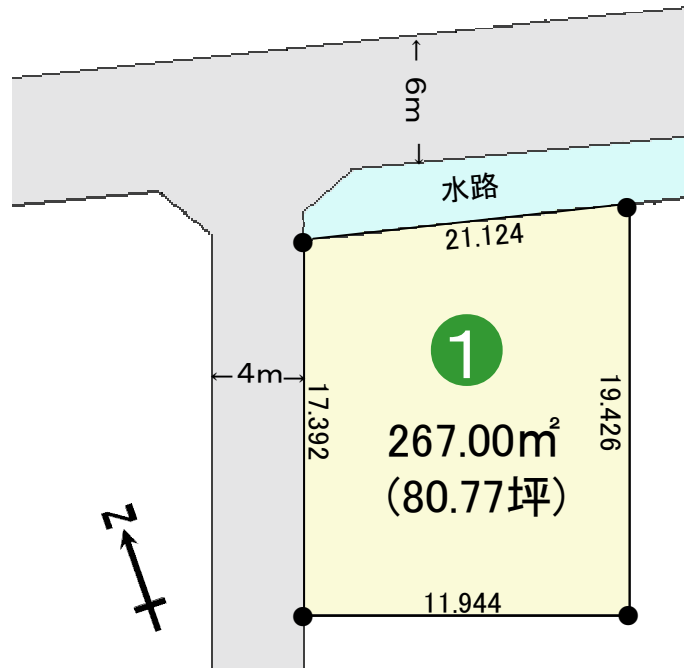

シーズンコート
貝島

貝島区画整理地内でゆとりの80坪!!

- 鹿沼市立東小学校まで 1.3km
- 東武新鹿沼駅まで 1.2km
- 上都賀総合病院まで 1.0km

区画図

価格表

区画	販売価格	平米(坪)	備考
1	1,373万円	267.00(80.77)	

物件概要

- 所在地 鹿沼市貝島西土地区画
整理事業内54街区16他
- 用途地域 第2種中高層住居専用
- 分譲地名 シーズンコート貝島
- 建ぺい率 60%
- 土地面積 267.00㎡
- 容積率 200%
- 総区画 1区画
- 設備 水道:市営水道、排水:公共下水道、
ガス:集中ガス
- 価格 1,373万円
- 備考 学区:鹿沼市立東小学校 1.3km
- 道路 西4m道路、北6m
- 取引形態 自社
- 地目 宅地
- 建築条件 付